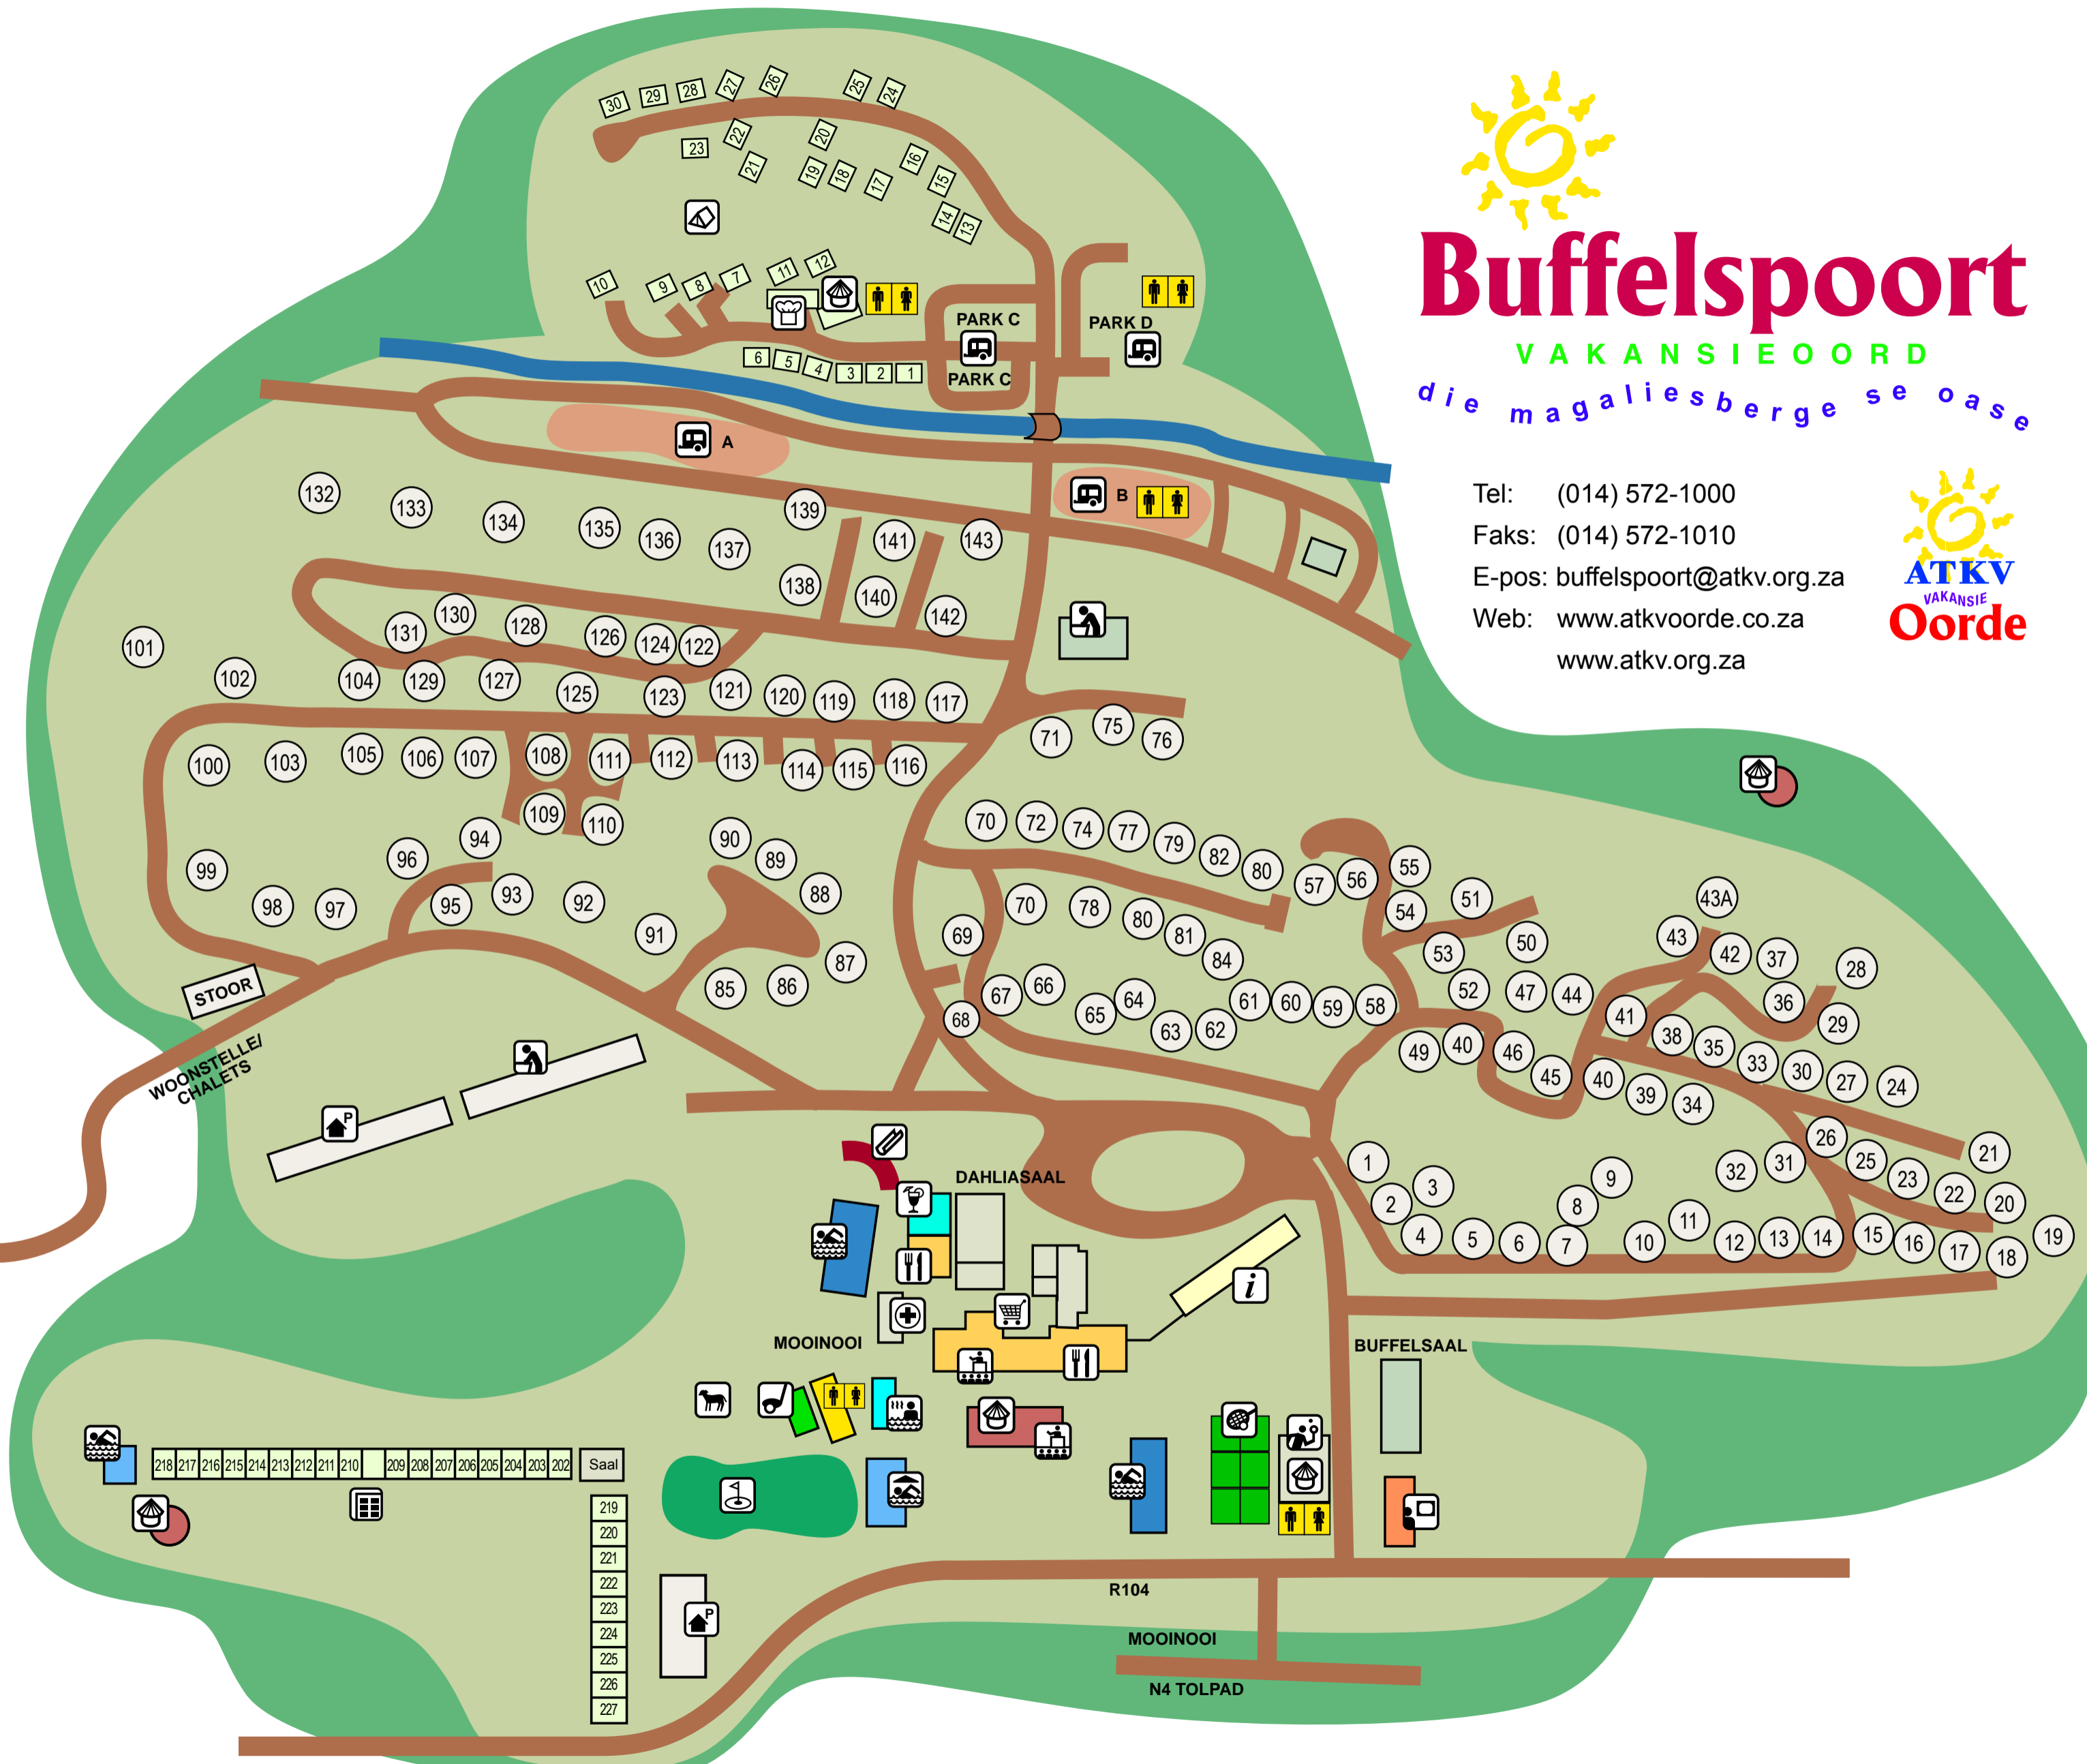

Buffelspoort

VAKANSIEOORD

die magaliesberge se oase

Tel: (014) 572-1000

Faks: (014) 572-1010

E-pos: buffelspoort@atkv.org.za

Web: www.atkvoorde.co.za
www.atkv.org.za

- Ablusie
- Ablution
- Berghuise
- Mountain lodges
- Braai
- Barbeque
- Chalets
- Dam
- Glybaan
- Slip 'n slide
- Golfbaan
- Golfcourse
- Houthuise
- Wooden houses
- Kapel
- Chapel
- Kamer
- Room
- Kamp
- Camp
- Karavaanpark
- Caravan park
- Ketelkamer
- Boilerroom
- Kombuis
- Kitchen
- Konferensielokale
- Conference facilities
- Kiosk
- Tuck shop
- Kitswas
- Wash
- Kragpunte
- Power points
- Krieket
- Cricket
- Lapa
- Muurbalbane
- Squash courts
- Mini gholf
- Mini golf
- Netbal
- Netball
- Onderdak swembad
- Indoor swimming pool
- Ontspanningslokaal
- Recreation room
- Ontvangs
- Reception
- Parkering
- Parking
- Perderitte
- Horse rides
- Personeel huise
- Personnel houses
- Pretpark
- Amusement park
- Privaat huise
- Private houses
- Publieke telefoon
- Public phone
- Restaurant
- Restaurant
- Rugbyveld
- Rugby pitch
- Sekuriteit
- Security
- Selffontoring
- Cellphone tower
- Skaak
- Chess
- Sokkerveld
- Soccer pitch
- Speletjies kamer
- Games room
- Staproete
- Hiking trails
- Swembad
- Swimming pool
- Trampoline
- Tennis
- Tente
- Tents
- Vishoekhuise
- Fisherman's houses
- Vlugbal
- Volleyball
- Warm Swembad
- Swimming pool (hot)
- Waterval
- Waterfall
- Winkel
- Shop
- Rolstoel
- Wheelchair
- Woonstelle
- Flats
- 4x4

STOOR
WOONSTELLE/
CHALETTS

DAHLIASAAL

MOOINOOI

BUFFELSAAL

R104

MOOINOOI

N4 TOLPAD

218 217 216 215 214 213 212 211 210 209 208 207 206 205 204 203 202 Saal

219
220
221
222
223
224
225
226
227